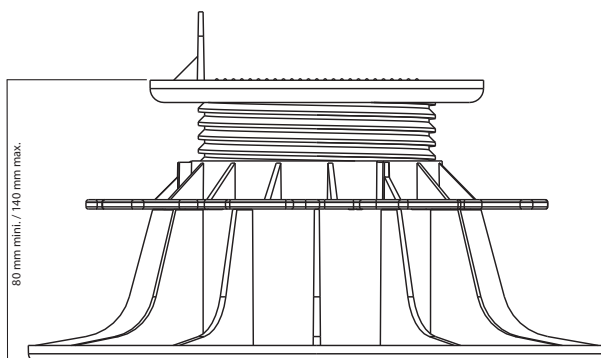

# PLOT RÉGLABLE LAMBOURDE

HAUTEUR 80/140 MM  
GAMME «ESSENTIEL»

FICHE TECHNIQUE

## LES + PRODUIT

- Rapidité et facilité d'installation.
- Réglage de la hauteur manuel et millimétré grâce à l'écrou : pas d'outils additionnels.
- Conforme au DTU 51.4.

## ✓ APPLICATIONS

- Permet la création de terrasses en bois naturel ou en composite destinées à un usage piéton.

## 🔍 CARACTÉRISTIQUES

- Matière : polypropylène recyclé
- Couleur : noir, écrou vert
- Hauteur réglable : mini.: 80 mm / maxi.: 140 mm
- Diamètre du flasque : 208 mm - Surface d'appui au sol >300 cm<sup>2</sup>
- Diamètre tête du plot : 120 mm - Surface d'appui >100 cm<sup>2</sup>
- Hauteur languette : 25 mm
- Poids : 0,339 kg
- Résistant aux températures entre -30°C et +60°C
- Résistant aux UV et au GEL